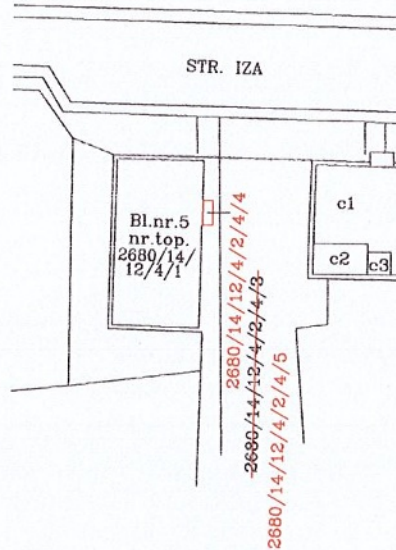

PLAN DE AMPLASAMENT SI DELIMITARE

a imobilului cuprins in C.F. nr. 137353 - Baia Mare

nr. top: 2680/14/12/4/2/4/3

din loc. Baia Mare, str. Iza, nr. 5, jud. Maramures

U.A.T. BAIJA MARE
1 IMOBIL - INTRAVILAN

Anexa 1 la H.C.L. nr. /2020

scara 1:2880

STATUL ROMAN

BL.NR.5

STATUL ROMAN

STATUL ROMAN

scara 1:100

Dupa atribuire nr.cad.

scara 1:1000

TABEL DE DEZMEMBRARE A IMOBILULUI CUPRINS ÎN C.F. 137353 Baia Mare, NR. TOP. 2680/14/12/4/2/4/3

INAINTE DE DEZMEMBRARE				DUPA DEZMEMBRARE				
Nr. C.F.	Nr. top.	suprafata		PROPRIETAR	Nr. top.	suprafata		PROPRIETARI
		Ha.	mp.			Ha.	mp.	
137353	2680/14/12/4/2/4/3	-	7100	conform C.F.	2680/14/12/4/2/4/4	-	4	domeniul privat al Municipiului Baia Mare
					2680/14/12/4/2/4/5	-	7096	vechii proprietari
TOTAL:		-	7100			-	7100	

ATRIBUIRE NR. CADASTRAL

Nr. top. componente	suprafata mp.	PROPRIETAR	Nr. cadastral	supraf. mp.
2680/14/12/4/2/4/4	4	domeniul privat al Municipiului Baia Mare		4

Data: 17.02.2026

Executant: Ing. [Signature]
Aut. Seria RO-MM-F-Nr. 0282/02.04.2019